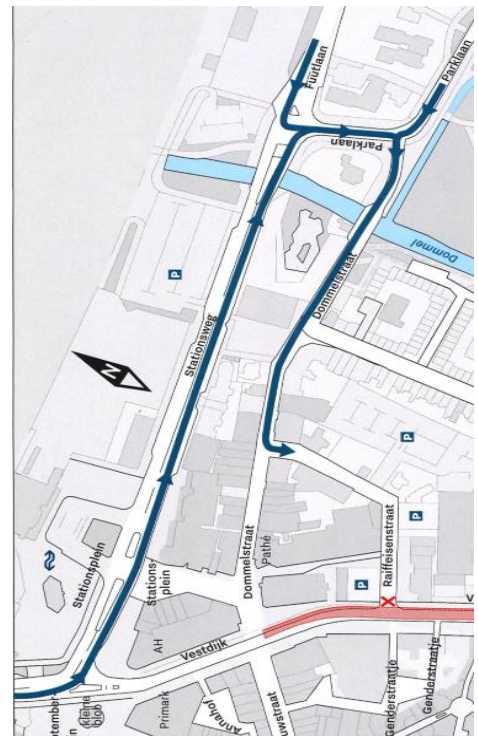

## Relaties en bezoekers van het RHCe

uw kenmerk	uw brief van	ons kenmerk	datum
			14 maart 2019
Onderwerp: Bereikbaarheid RHCe			

Geachte heer/mevrouw,

De gemeente Eindhoven is bezig met de herinrichting van de Vestdijk. Hierdoor zal maandag 18 t/m woensdag 21 maart de Raiffeisenstraat NIET vanaf Vestdijk in te rijden zijn.

U dient vanaf het 18 Septemberplein linksaf te slaan richting station en Effenaar, dan de eerste rechts (Parklaan), dan weer de eerste rechts (Dommelstraat) en de tweede links (Raiffeisenstraat)

Wanneer u het RHCe weer verlaat, dient u dezelfde route terug te nemen.

Vanaf donderdag 22 maart U kunt u, naar verwachting, weer vanaf het 18 Septemberplein rechtdoor de Vestdijk in rijden en vanaf daar de Raiffeisenstraat inslaan.

We wensen u een voorspoedige reis en een plezierig verblijf!